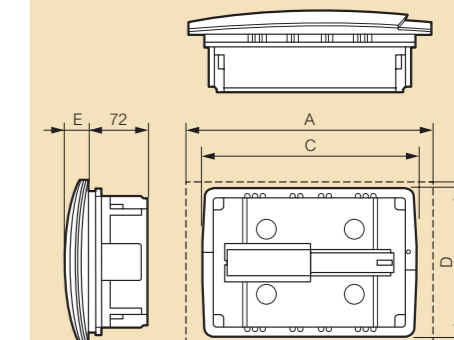

krabice nebo v jejich bočních částech.

Kryt rozvodnice se dveřmi dostatečně přesahuje zápuštěnou krabici, takže případné nerovnosti zápuštěného otvoru ve stěně zůstávají skryté.

Zápuštěná krabice s integrovanými drážkami pro montáž svorkovnic.

Směr otevírání dveří se jednoduše změni přímo při montáži.

Jednoduchý výběr

1 objednáci číslo = 1 kompletní rozvodnice: krabice pro zapuštění do zdi, rám s DIN lištami, svorkovnice⁽¹⁾, čelní kryt s dveřmi a možností změny směru otevírání.

Složení svorkovnic

Obj. č. rozvodnice	Počet modulů	Počet připojení	
		Ochranné vodiče	Střední vodiče
6011 10	6	–	–
6011 11	8	–	–
6011 17	12	8	8
6011 18	24	8	8
6011 19	36	8	8

(1) Svorkovnice jsou součástí rozvodnic s kapacitou 12, 24 a 36 modulů.

Practibox™ rozvodnice pro zapuštěnou montáž 6 – 36 modulů

■ Rozměry Rozvodnice s kapacitou 6, 8, 12 modulů

	Počet modulů		
	6 mod.	8 mod.	12 mod.
A	230	266	334
B	186	188	225
C	208	244	287
D	180	180	208
E	27	27	31