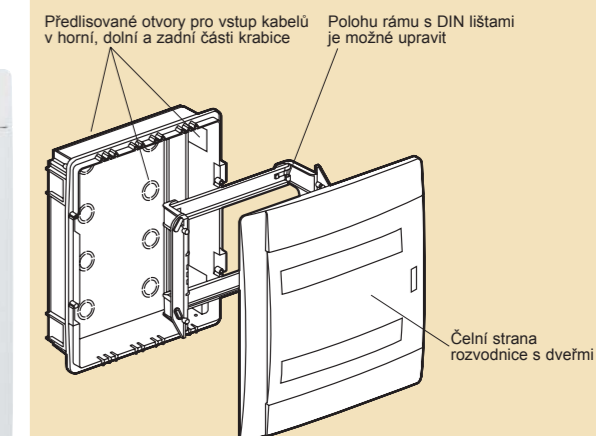

Practibox™ rozvodnice pro zapuštěnou montáž 6 – 36 modulů