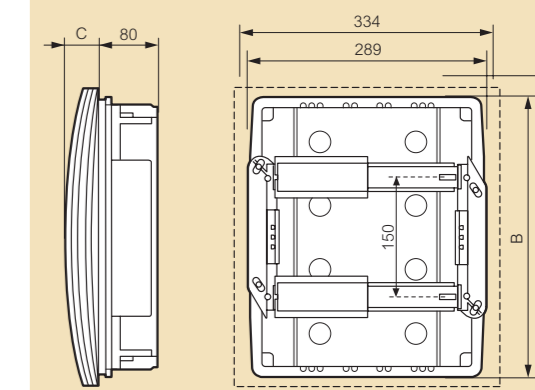

Rozvodnice s kapacitou 24 a 36 modulů

	Počet modulů	
	24 mod.	36 mod.
A	376	526
B	358	508
C	40	42