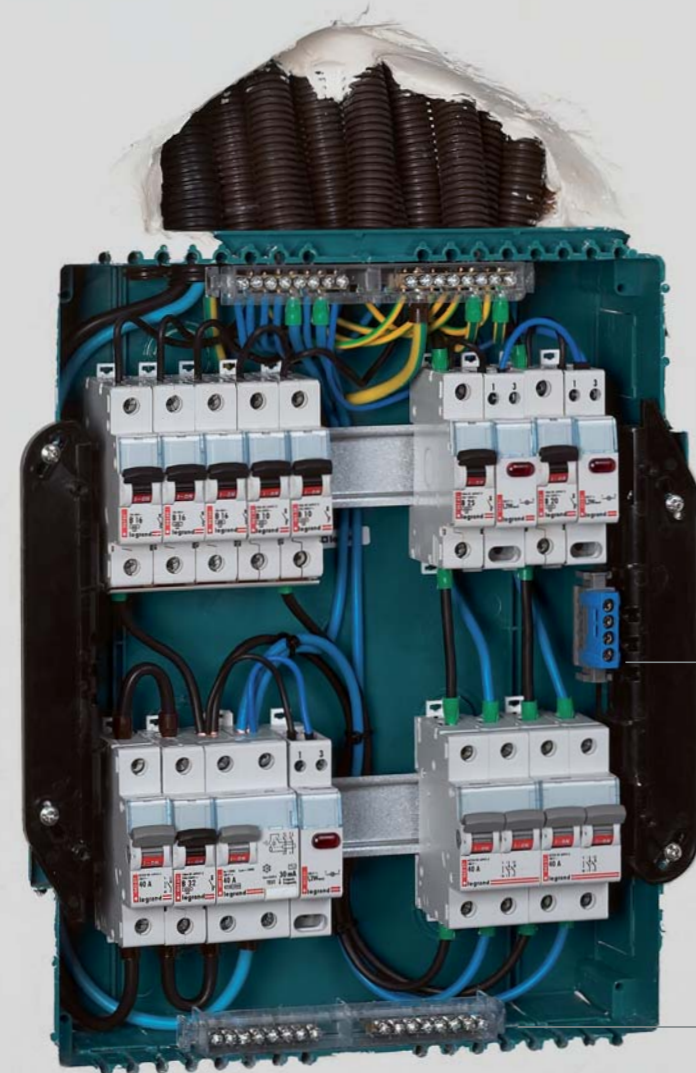

Praktické použití

Jednoduchá instalace díky svorkovnicím, které mohou být upevněny nahoře, dole nebo po stranách. Upevnění svorkovnic přímo do bočních stěn.

Klíčové vlastnosti pro praktické použití: více míst pro kabeláž pod lištami, mezi lištami a na bocích; možnost uchytit svorkovnice v horní nebo dolní části zápuště

krabice nebo v jejich bočních částech.

Kryt rozvodnice se dveřmi dostatečně přesahuje zápuštěnou krabici, takže případné nerovnosti zápuštěného otvoru ve stěně zůstávají skryté.

Zápuštěná krabice s integrovanými drážkami pro montáž svorkovnic.

Rám s DIN lištami s možností upravení polohy. Vzdálenost mezi lištami: 150 mm.

Čelní strana rozvodnice s dveřmi s dostatečnou šířkou překrytí zápuštěné krabice.

Legrand: celosvětová působnost, obchodní zastoupení v 180 zemích. Počet zaměstnanců: 35 000. Více než 150 000 výrobků pro elektrické instalace a datové rozvody.

Směr otevírání dveří je možno jednoduše změnit – rozvodnice se přizpůsobí požadavkům interiéru.

Díky praktickým vlastnostem a jednoduché montáži jsou tyto rozvodnice ideální volbou pro bytovou výstavbu a administrativní budovy.