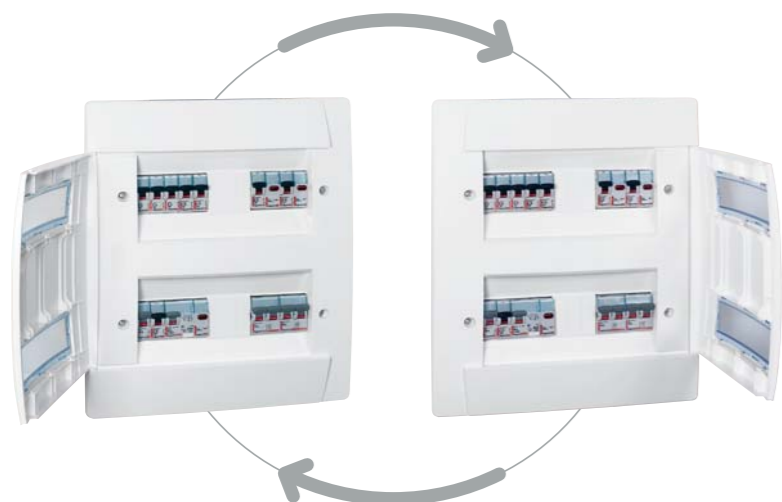

krabice nebo v jejich bočních částech.

Kryt rozvodnice se dveřmi dostatečně přesahuje zápuštěnou krabici, takže případné nerovnosti zápuštěného otvoru ve stěně zůstávají skryté.

Zápuštěná krabice s integrovanými drážkami pro montáž svorkovnic.

E-mail: kancelar@legrandcs.cz
www.legrand.cz

legrand®

Elegance a praktičnost

Practibox – rozvodnice pro zapuštěnou montáž. Díky elegantnímu bílému provedení s průhlednými okénky se rozvodnice stanou nenápadnou součástí bytových nebo administrativních prostor.

Směr otevírání dveří je možno jednoduše změnit – rozvodnice se přizpůsobí požadavkům interiéru.

Díky praktickým vlastnostem a jednoduché montáži jsou tyto rozvodnice ideální volbou pro bytovou výstavbu a administrativní budovy.

Směr otevírání dveří se jednoduše změni přímo při montáži.

Jednoduchý výběr

1 objednáci číslo = 1 kompletní rozvodnice: krabice pro zapuštění do zdi, rám s DIN lištami, svorkovnice⁽¹⁾, čelní kryt s dveřmi a možností změny směru otevírání.