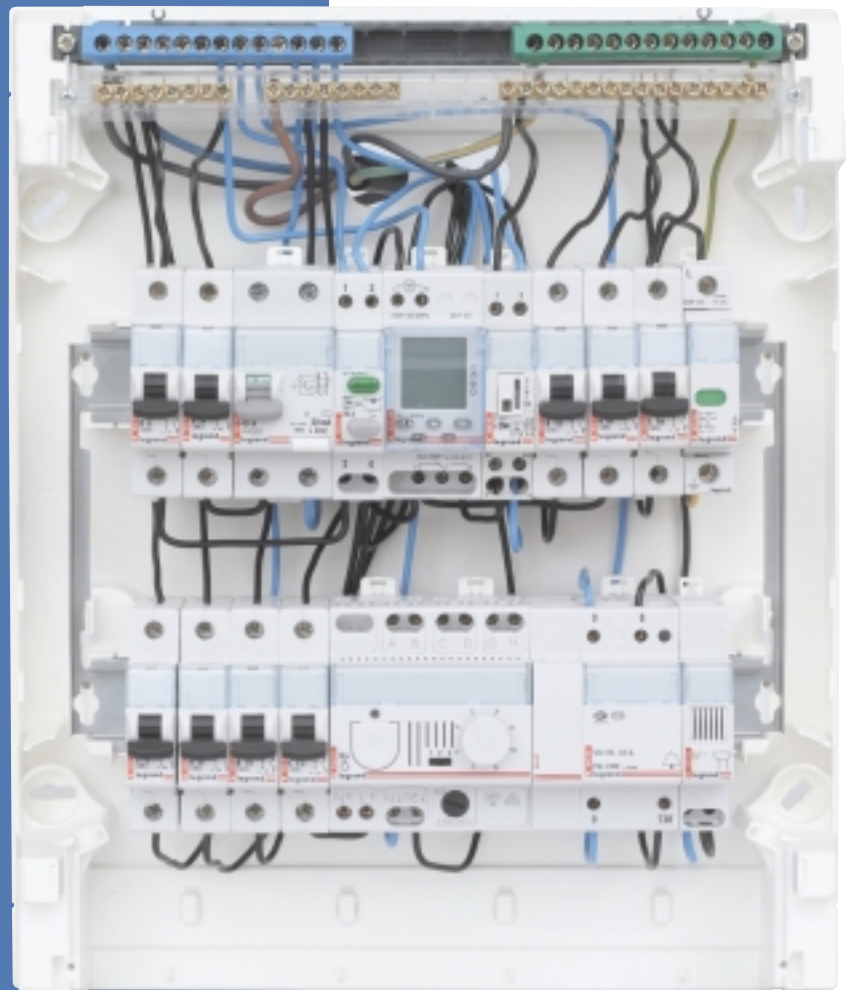

Nedbox

rychlá a snadná
montáž

Snadná kontrola

Průhledné kryty svorkovnic pro snadnou vizuální kontrolu spojení

Přehledná kabeláž

Rozdělení svorkovnic zjednodušuje práci

Bezproblémová kabeláž

Dostatek místa na bocích a pod lištou DIN zaručí pohodlnou práci

Lepší přístup

Díky výklopnému montážnímu rámu

Přídavné svorkovnice

Další místa pro umístění dodatečných svorkovnic

Nedbox přináší řadu zlepšení

Nové rozvodnice řady Nedbox pro povrchovou montáž přinášejí řadu technických zlepšení i designových prvků. Elektrikáři jistě ocení dostatek místa pro vodiče, možnost vyjmutí montážního rámu a jeho osazení prvky včetně kabeláže mimo rozvodnici.

Koncové uživatele jistě příjemně překvapí moderní design a možnost volby průhledných nebo bílých dvířek dle potřeby.

Řada Nedbox je nabízena ve standardních velikostech:

1 x 8, 1 x 12, 2 x 12, 3 x 12 a 4 x 12 modulů.

Rozvodnice Nedbox jsou vhodné pro bytové, administrativní i komerční prostory.