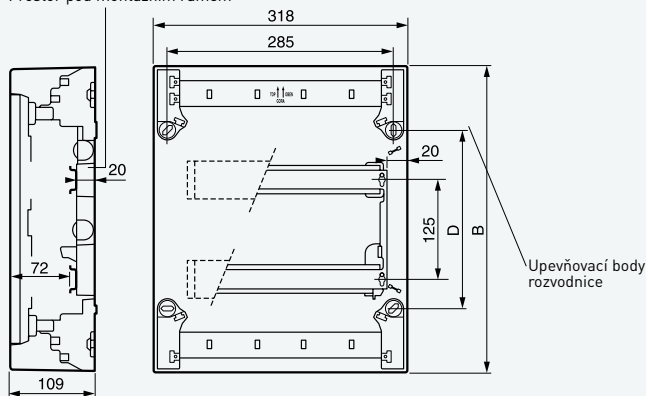

24 modulů	36 modulů	48 modulů
B	380	505	630
D	225	350	475

Váš distributor:

legrand®

Legrand s.r.o.

U Nákladového nádraží 8

130 00 Praha 3

Tel.: 222 863 668

Fax: 222 863 669

e-mail: kancelar.praha@legrandcs.cz

www.legrand.cz