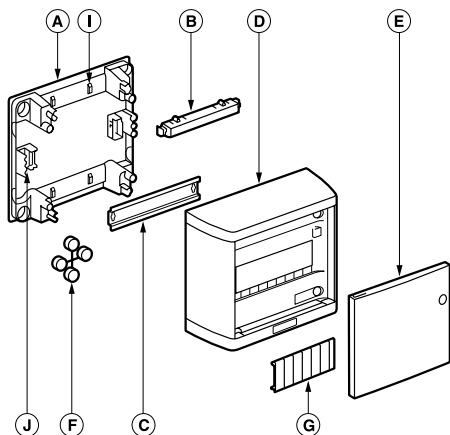

Nedbox

Rozvodnice pro povrchovou montáž

1 řada s 8 nebo 12 modulů

1. A: izolovaná základna
   B: svorkovnice IP 2X
   C: montážní lišta DIN
   D: kryt
   E: průhledná nebo bílá plastová dvířka
   F: záslepky pro zakrytí upevňovacích bodů
   G: záslepky
   I: upevňovací body pro přichycení kabelů
   J: místo pro připevnění dodatečné svorkovnice IP 2X