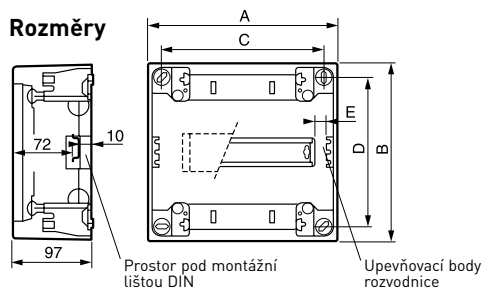

Předlisovaný otvor pro instalační lišty DLP

Rozměry

	8 modulů	12 modulů
A	225	317
B	210	240
C	195	287
D	180	150
E	14	9