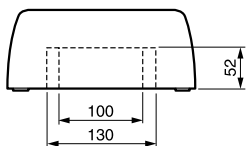

Předlisovaný otvor pro instalační lišty DLP