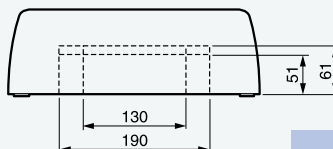

Předlisovaný otvor pro instalační lišty DLP