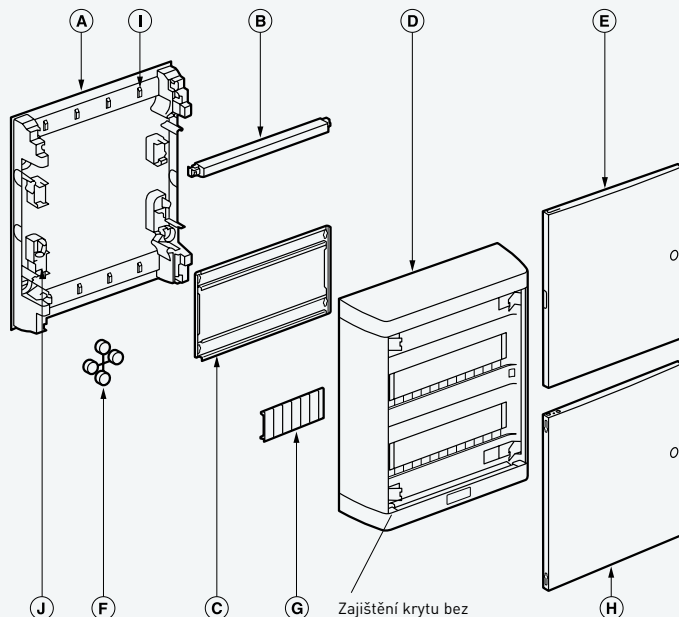

## 1 řada s 8 nebo 12 modulů

- A: izolovaná základna  
 B: svorkovnice IP 2X  
 C: montážní lišta DIN  
 D: kryt  
 E: průhledná nebo bílá plastová dvířka  
 F: záslepky pro zakrytí upevňovacích bodů  
 G: záslepky  
 I: upevňovací body pro přichycení kabelů  
 J: místo pro připevnění dodatečné svorkovnice IP 2X

## Předlisovaný otvor pro instalační lišty DLP

## 2, 3 nebo 4 řady

- A: izolovaná základna  
 B: svorkovnice IP 2X  
 C: vyjímatelný montážní rám  
 D: kryt  
 E: průhledná nebo bílá plastová dvířka  
 F: záslepky pro zakrytí upevňovacích bodů  
 G: záslepky  
 H: kovová dvířka  
 I: upevňovací body pro přichycení kabelů  
 J: místo pro připevnění dodatečné svorkovnice IP 2X