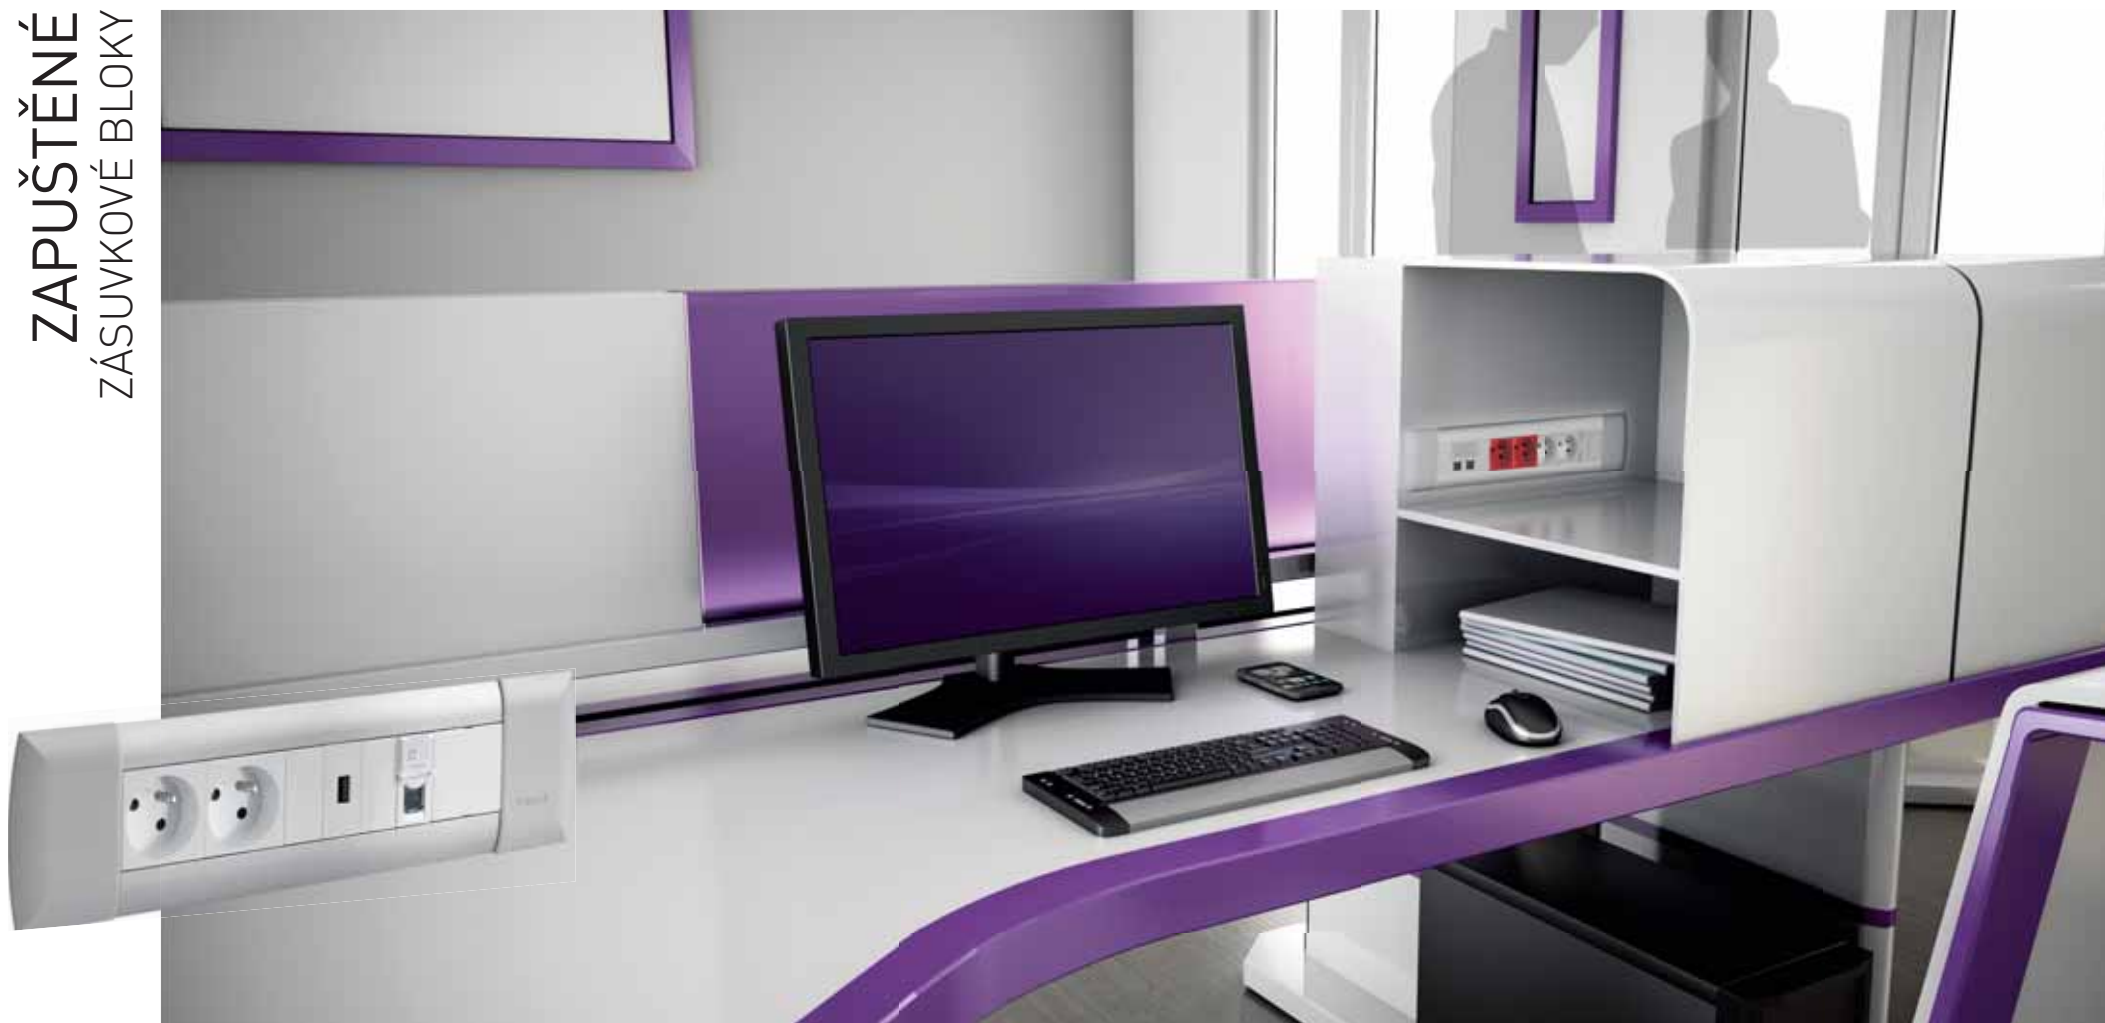

ZAPUŠTĚNÉ ZÁSUVKOVÉ BLOKY

Zapuštěné zásuvkové bloky mohou být nenápadně nainstalované v jakémkoliv kancelářském nábytku s funkcemi podle potřeb uživatele.

Toto integrované řešení poskytuje napájení a připojení na datovou síť na dosah ruky při zajištění maximálního uživatelského komfortu.