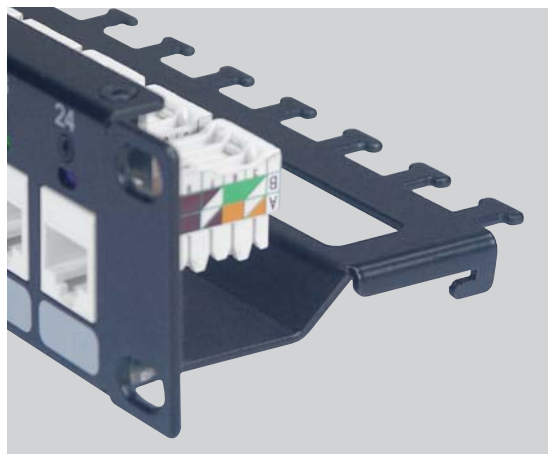

Komponenty strukturovaných kabeláží LINKEO jsou cenově efektivní alternativou pro všechny IT pracovníky.

Všechny produkty byly testované a certifikované v nezávislých zkušebnách a splňují komponentní kritéria ve smyslu norem ISO/IE 11801, vydání 2, dodatek 2 a EIA/TIA 568 C.3.

PATCH PANELY LINKEO

- Jednoduchá manipulace
- Různé možnosti vyvazování kabelů
- Osaditelné samostatnými keystoney pro zvýšení modularity
- Ve 24-portovém provedení
- Libovolně konfigurovatelné (stíněné/nestíněné, Cat. 6/Cat. 5e)

▲ Patch panel je možné zavěsit pomocí bočních háčků.

▲ Otočná kolečka se 6 barvami. Nenákladná inovace, jedinečná na trhu.

komponenty LINKEO

keystony, patch panely a patch kabely

KEYSTONE KONEKTORY LINKEO