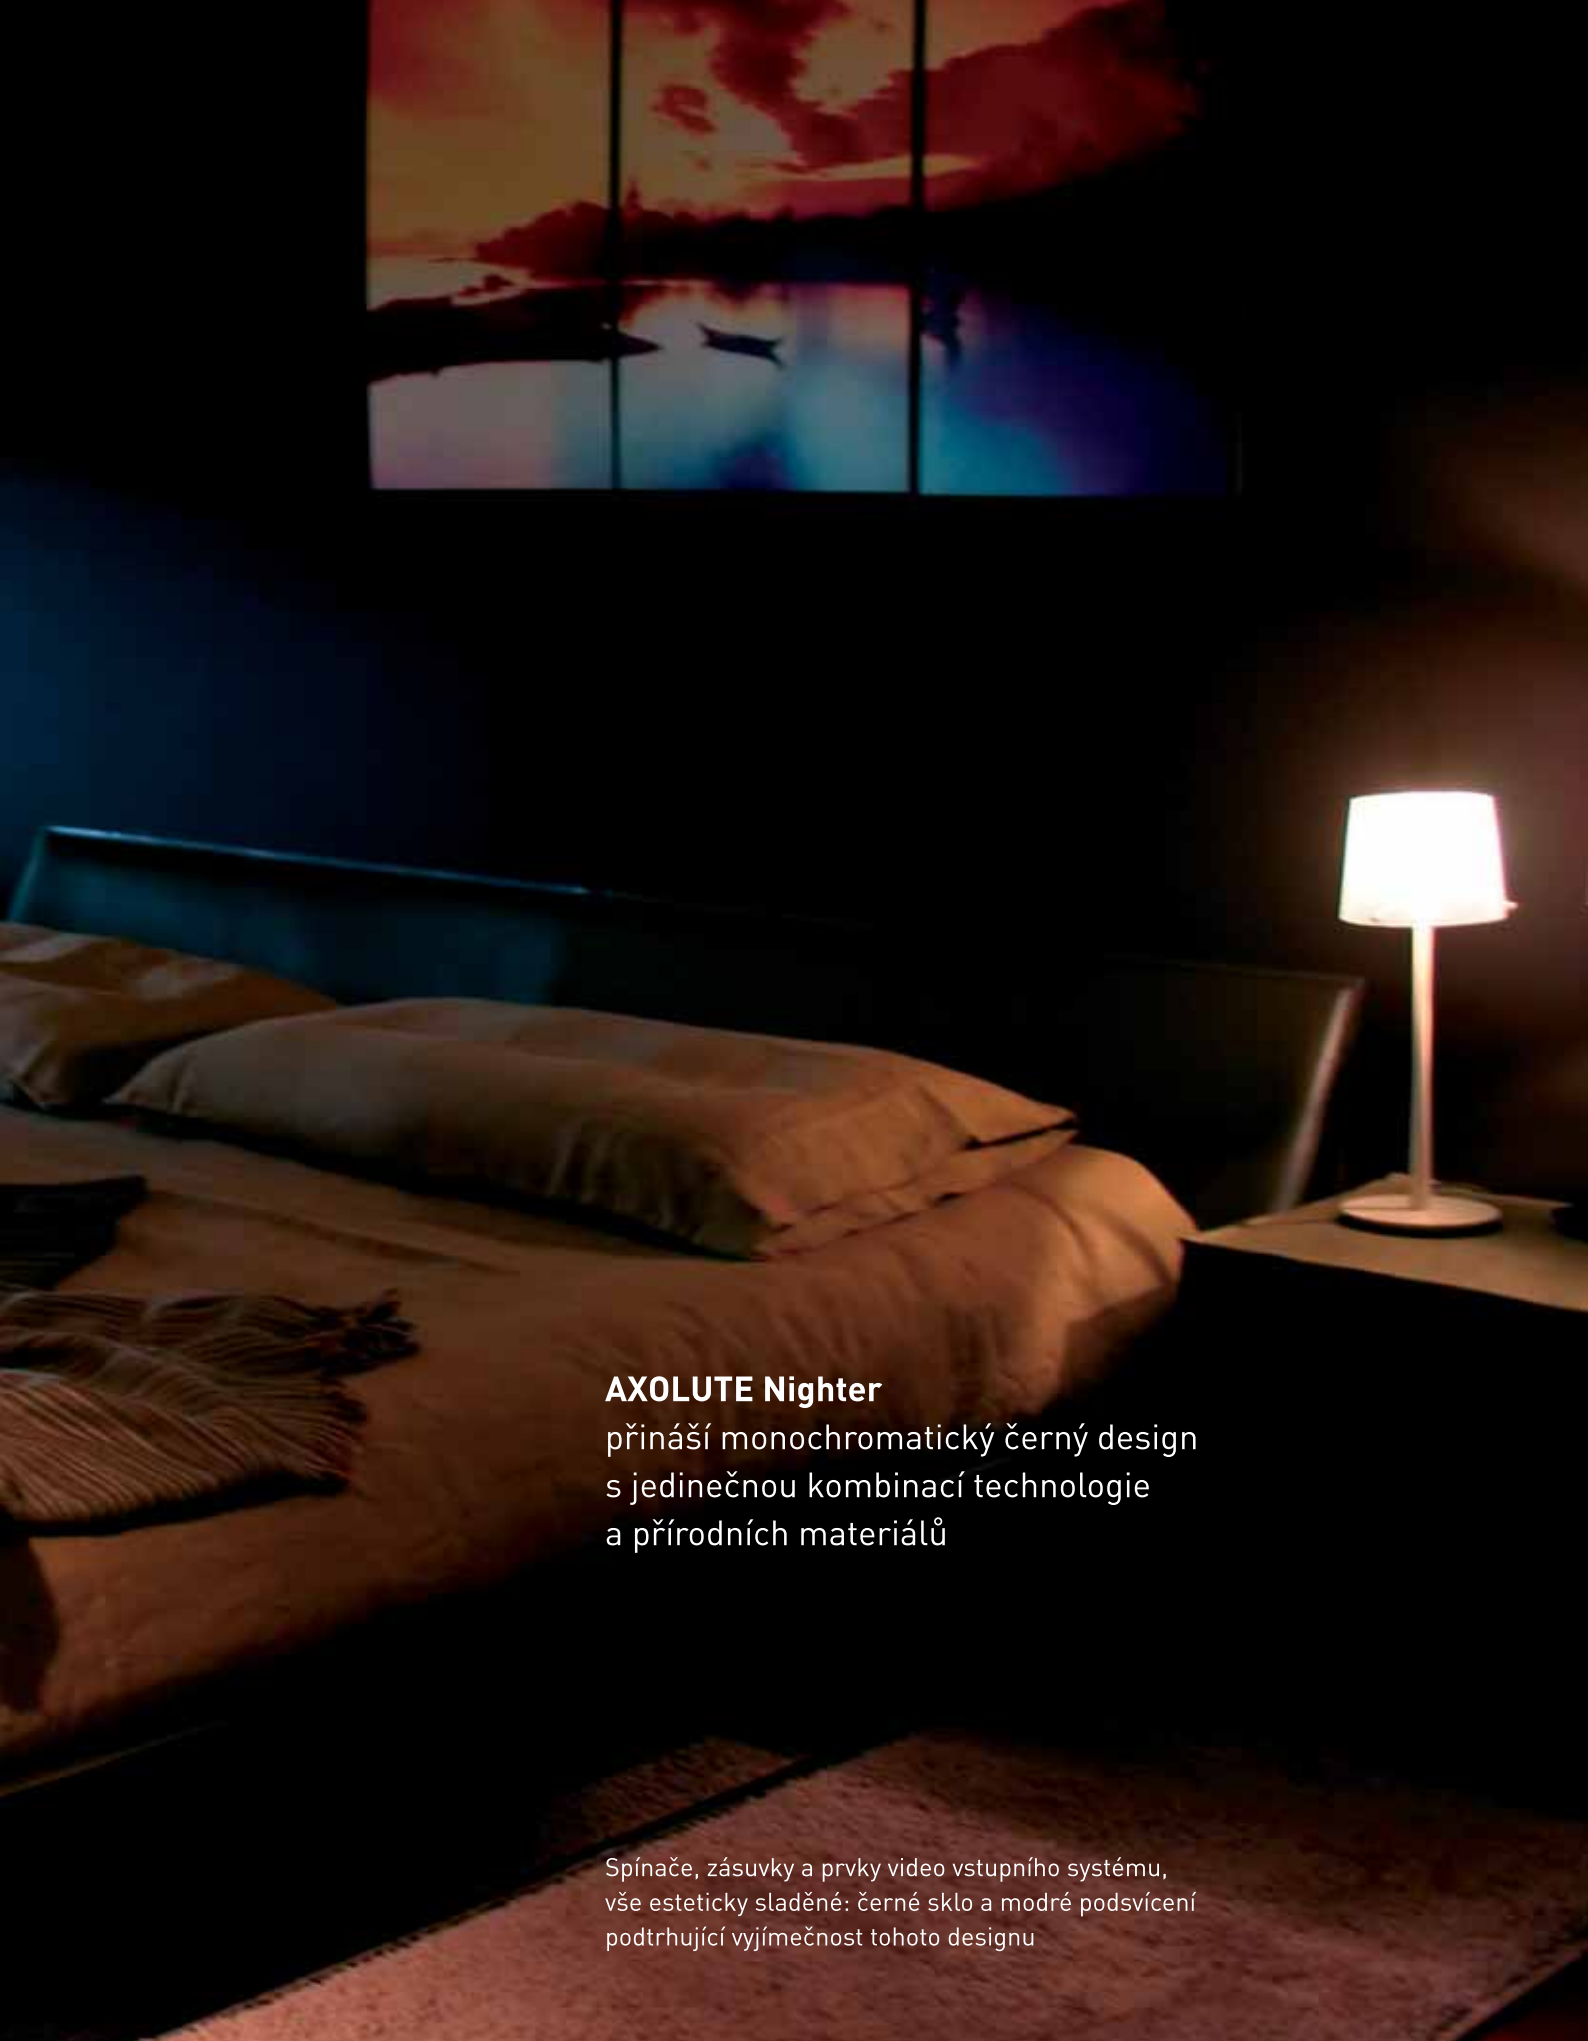

Nighter rámeček z černého skla
kombinovaný s přístroji AXOLUTE
v antracitové barvě pro estetické
sladění přístrojů

AXOLUTE Nighter

přináší monochromatický černý design
s jedinečnou kombinací technologie
a přírodních materiálů

Spínače, zásuvky a prvky video vstupního systému,
vše esteticky sladěné: černé sklo a modré podsvícení
podtrhující vyjimečnost tohoto designu

AXOLUTE Outdoor

Mosazný design
pro klasické budovy